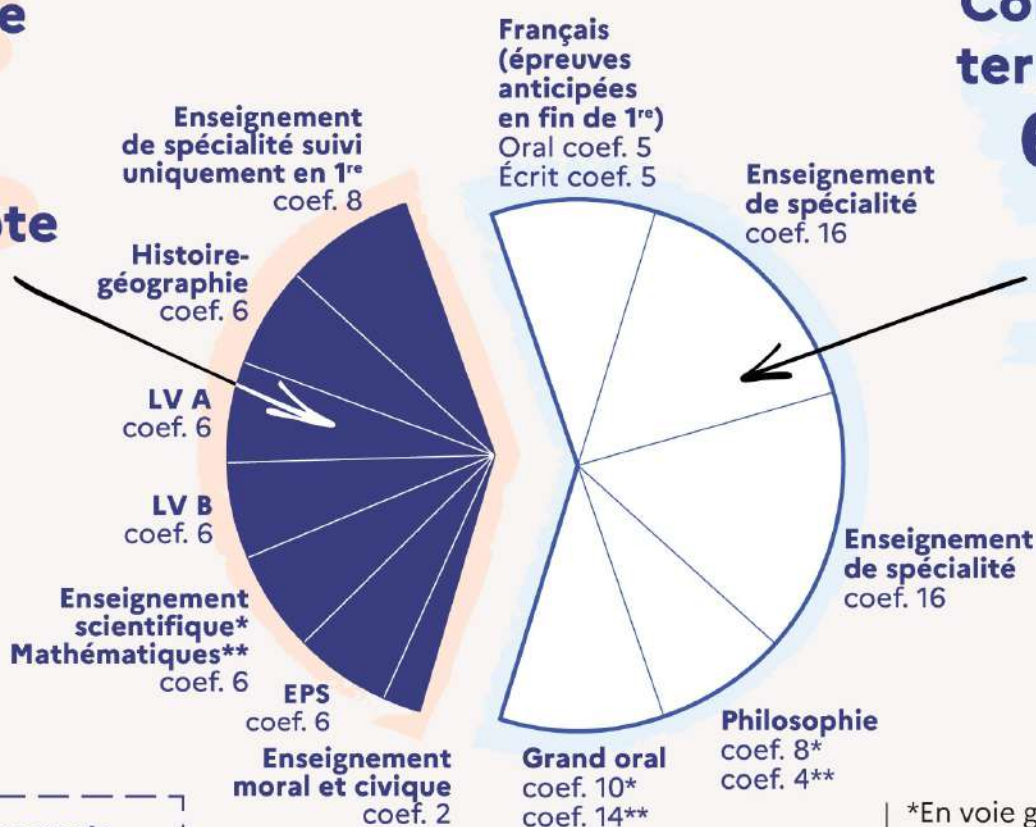

Répartition de la note finale

Contrôle continu
40 %
de la note finale

Contrôle terminal
60 %
de la note finale

Enseignements optionnels
coef. 2 à 4 sup.***

*En voie générale
**En voie technologique
*** 2 si suivi uniquement une année, 4 si suivi en 1^{re} et terminale